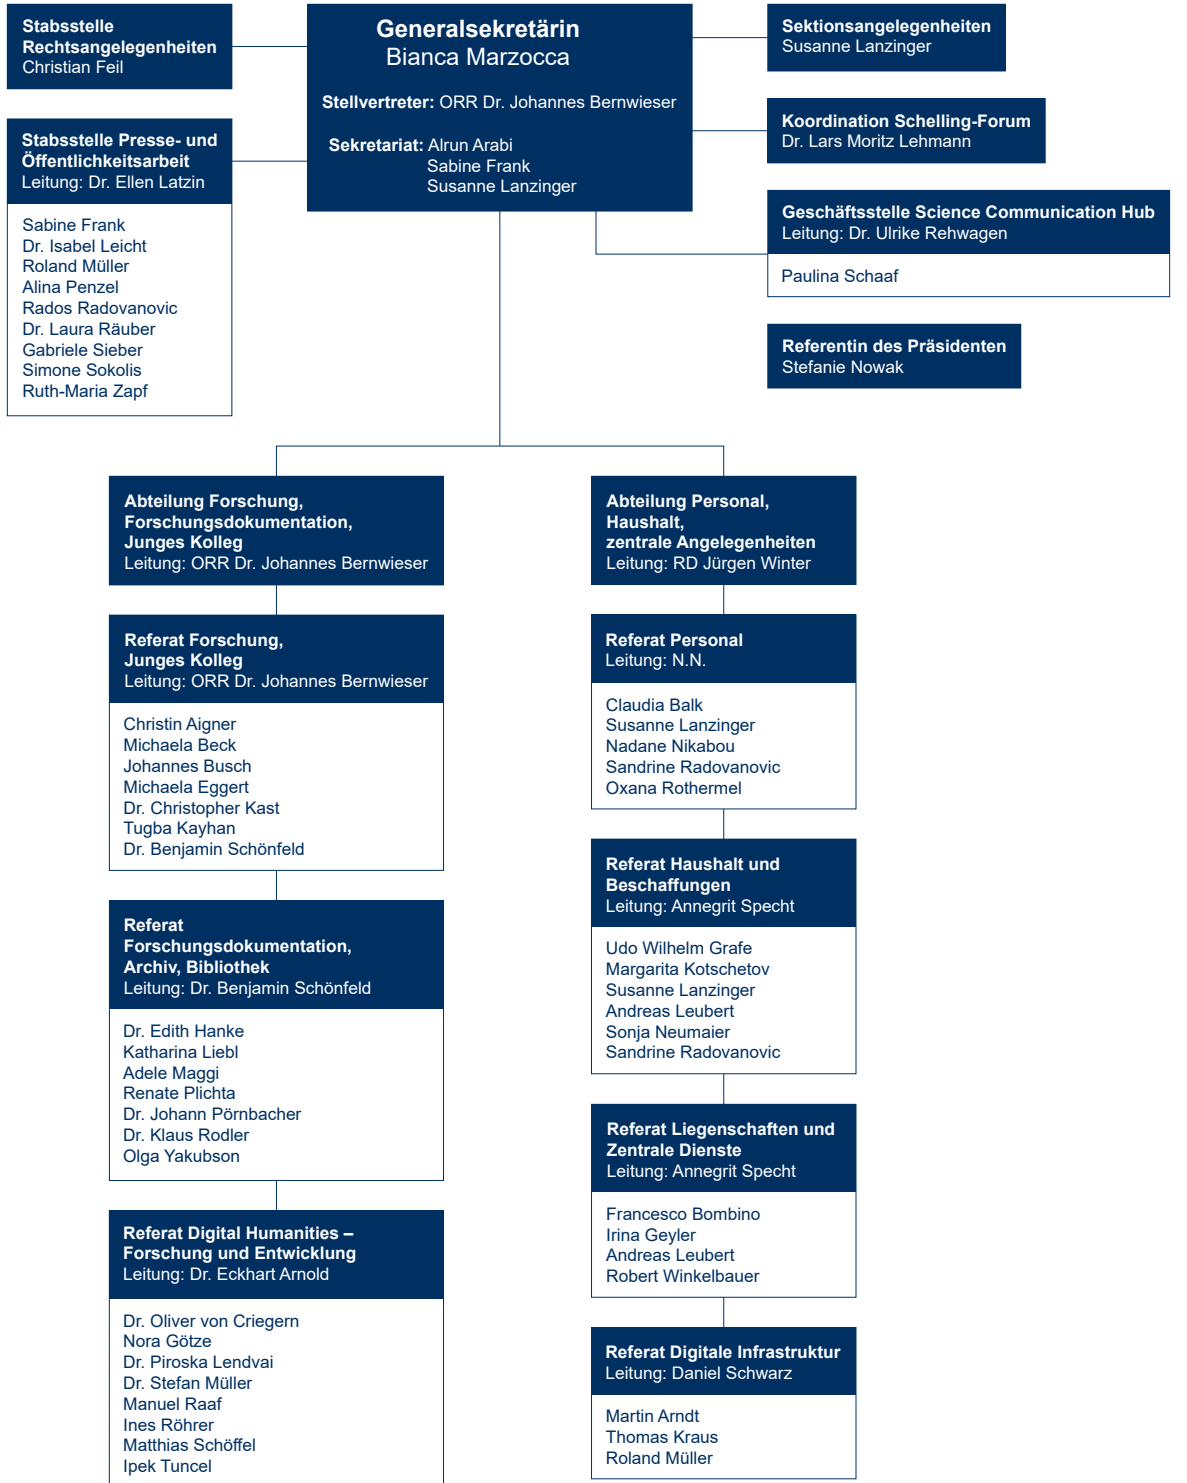

Organisationsplan Verwaltung

Bayerisches
Forschungsinstitut
für
Digitale
Transformation
<https://www.bidt.digital>

Leibniz-
Rechenzentrum
<https://www.lrz.de/wir/organisation>

Walther-Meißner-
Institut
für
Tiefemperatur-
forschung
<https://www.wmi.badw.de/members/index.htm>

Kommission
für
bayerische
Landesgeschichte
<http://www.kbl.badw.de>

Forschungsvorhaben
Gerhard Duursma
Judith Fleisch
Christiane Jell
Antje Kerschbaum
Franziska Kaiser
Karin Kleber
Evelyn Liebert-Balder
Mirwet MacDonald
Brigitte Wawoczny